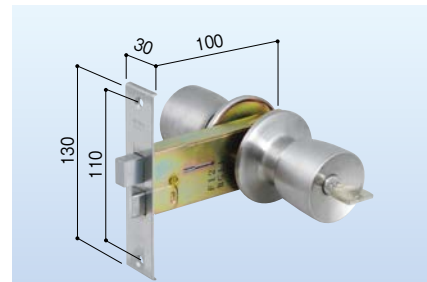

アルミサッシ取替錠 GB-40

683-0211

1セット **8,000円**(税抜き)

●扉厚:25~33mm

※受け金具(ストライク)はついておりません。

汎用品／勝手口(キー3本付)

L型 AGE・COW

アルミサッシ取替錠 R-21

683-0231

1セット **14,500円**(税抜き)

●扉厚:27~35mm

吉田工業／勝手口(キー3本付)

平型 上下端曲げ HBZSP-3

アルミサッシ取替錠 M-86

683-0226

1セット **28,000円**(税抜き)