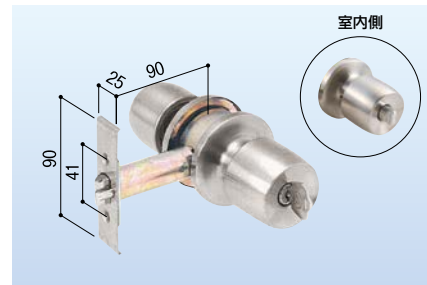

●扉厚:30mm

新日軽／勝手口(キー3本付)

段付L型 SHOW・IX-110

アルミサッシ取替錠 S-29

683-0241

1セット **11,000円**(税抜き)

●扉厚:25mm

※受け金具(ストライク)はついておりません。

トステム／勝手口(キー3本付)

平型 PBF 4 1

アルミサッシ取替錠 R-33

683-0234

1セット **13,000円**(税抜き)

●扉厚:28~46mm

立山アルミ／勝手口(キー3本付)

平型 上下端曲げ GF

アルミサッシ取替錠 GB-40

683-0211

1セット **8,000円**(税抜き)

●扉厚:25~33mm

※受け金具(ストライク)はついておりません。

汎用品／勝手口(キー3本付)

L型 AGE・COW

アルミサッシ取替錠 R-21