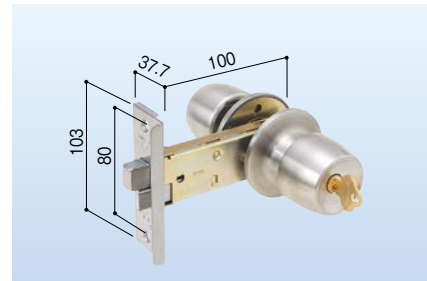

※受け金具(ストライク)はついておりません。

三協アルミ／玄関(キー3本付)

L型 上下端曲げ GF

アルミサッシ取替錠 GB-50

683-0215

1セット **21,300円**(税抜き)

●扉厚:25~33mm

※受け金具(ストライク)はついておりません。