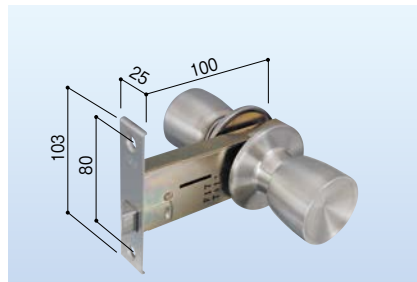

三和／玄関(キー3本付)

L型 IX-107

アルミサッシ取替錠 S-30

683-0242

1セット **11,000円**(税抜き)

●扉厚:25~32mm

※受け金具(ストライク)はついておりません。

トステム／浴室・トイレ(非常開錠付)

平型 PBF 4 1

アルミサッシ取替錠 R-34

683-0235

1セット **13,000円**(税抜き)

●扉厚:28~46mm

YKK／空錠

平型 上下端曲げ HBZ-0

アルミサッシ取替錠 M-88