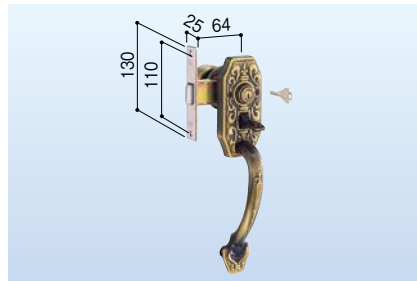

アルミサッシ取替錠 GB-40

683-0211

1セット **8,000円**(税抜き)

●扉厚:25~33mm

※受け金具(ストライク)はついておりません。

汎用品／勝手口(キー3本付)

L型 AGE・COW

アルミサッシ取替錠 R-21

683-0231

1セット **14,500円**(税抜き)

●扉厚:27~35mm

吉田工業／勝手口(キー3本付)

平型 上下端曲げ HBZSP-3

アルミサッシ取替錠 M-86

683-0226

1セット **28,000円**(税抜き)

●扉厚:30mm

※受け金具(ストライク)はついておりません。

三協アルミ／勝手口(キー3本付)

L型 GF

アルミサッシ取替錠 GB-39

683-0210

1セット **8,500円**(税抜き)

●扉厚:22~27mm

※受け金具(ストライク)はついておりません。

三協アルミ／玄関(キー3本付)

L型 上下端曲げ GF

アルミサッシ取替錠 GB-50

683-0215

1セット **21,300円**(税抜き)

●扉厚:25~33mm

※受け金具(ストライク)はついておりません。