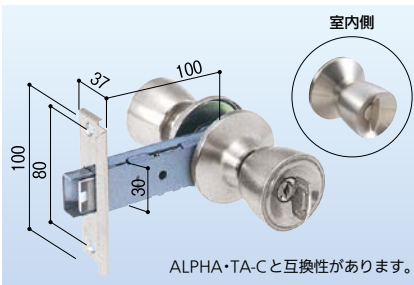

公団やサッシメーカー純正の勝手口や浴室に使われている錠前です。取替えにはメーカー名・機種(刻印)、各部のサイズに合う物をお選びください。

(単位:mm)

ALPHA・TA-Cと互換性があります。

トステム／勝手口(キー3本付)

段付L型 ALPHA・TA-E

アルミサッシ取替錠 R-23

683-0232

1セット **6,800円**(税抜き)

●扉厚:30mm

新日軽／勝手口(キー3本付)

段付L型 SHOW・IX-110

アルミサッシ取替錠 S-29

683-0241

1セット **11,000円**(税抜き)

●扉厚:25mm

※受け金具(ストライク)はついておりません。

トステム／勝手口(キー3本付)

平型 PBF 4 1

アルミサッシ取替錠 R-33

683-0234

1セット **13,000円**(税抜き)

●扉厚:28~46mm

立山アルミ／勝手口(キー3本付)

平型 上下端曲げ GF

アルミサッシ取替錠 GB-40

683-0211

1セット **8,000円**(税抜き)

●扉厚:25~33mm

※受け金具(ストライク)はついておりません。

汎用品／勝手口(キー3本付)

L型 AGE・COW

アルミサッシ取替錠 R-21