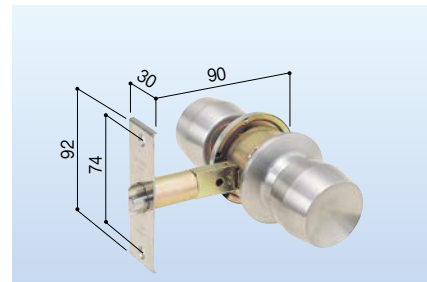

平型 PBF 4 1

アルミサッシ取替錠 R-34

683-0235

1セット **13,000円**(税抜き)

●扉厚:28~46mm

YKK／空錠

平型 上下端曲げ HBZ-0

アルミサッシ取替錠 M-88

683-0227

1セット **10,000円**(税抜き)

●扉厚:30mm

※受け金具(ストライク)はついておりません。

トステム／空錠

平型 上下端曲げ SM04

アルミサッシ取替錠 S-38

683-0243