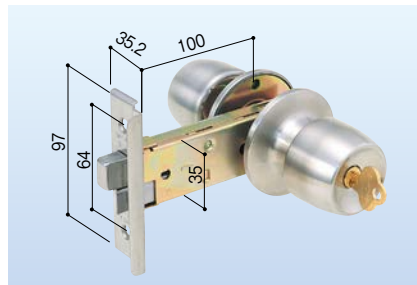

公団やサッシメーカー純正の勝手口や浴室に使われている錠前です。取替えにはメーカー名・機種(刻印)、各部のサイズに合う物をお選びください。

(単位:mm)

ALPHA・TA-Cと互換性があります。

トステム／勝手口(キー3本付)

段付L型 ALPHA・TA-E

アルミサッシ取替錠 R-23

683-0232

1セット **6,800円**(税抜き)

●扉厚:30mm

新日軽／勝手口(キー3本付)

段付L型 SHOW・IX-110

アルミサッシ取替錠 S-29

683-0241

1セット **11,000円**(税抜き)

●扉厚:25mm

※受け金具(ストライク)はついておりません。

トステム／勝手口(キー3本付)

平型 PBF 4 1

アルミサッシ取替錠 R-33

683-0234

1セット **13,000円**(税抜き)

●扉厚:28~46mm

立山アルミ／勝手口(キー3本付)

平型 上下端曲げ GF

アルミサッシ取替錠 GB-40

683-0211

1セット **8,000円**(税抜き)

●扉厚:25~33mm

※受け金具(ストライク)はついておりません。

汎用品／勝手口(キー3本付)

L型 AGE・COW

アルミサッシ取替錠 R-21