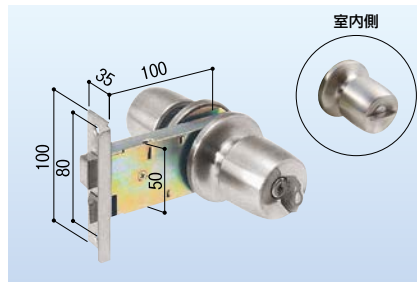

トステム／勝手口(キー3本付)

平型 PBF 4 1

アルミサッシ取替錠 R-33

683-0234

1セット **13,000円**(税抜き)

●扉厚:28~46mm

立山アルミ／勝手口(キー3本付)

平型 上下端曲げ GF

アルミサッシ取替錠 GB-40

683-0211

1セット **8,000円**(税抜き)

●扉厚:25~33mm

※受け金具(ストライク)はついておりません。

汎用品／勝手口(キー3本付)

L型 AGE・COW

アルミサッシ取替錠 R-21