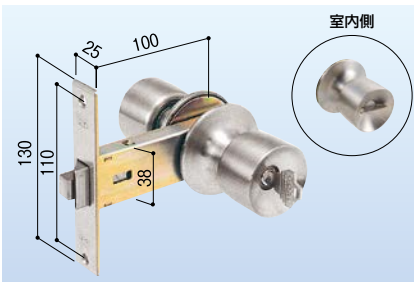

トステム／勝手口(キー3本付)

平型 PBF 4 1

アルミサッシ取替錠 R-33

683-0234

1セット **13,000円**(税抜き)

●扉厚:28~46mm

立山アルミ／勝手口(キー3本付)

平型 上下端曲げ GF

アルミサッシ取替錠 GB-40

683-0211

1セット **8,000円**(税抜き)

●扉厚:25~33mm

※受け金具(ストライク)はついておりません。

汎用品／勝手口(キー3本付)

L型 AGE・COW

アルミサッシ取替錠 R-21