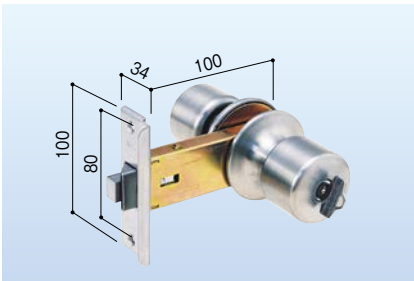

アルミサッシ取替錠 GB-40

683-0211

1セット **8,000円**(税抜き)

●扉厚:25~33mm

※受け金具(ストライク)はついておりません。

汎用品／勝手口(キー3本付)

L型 AGE・COW

アルミサッシ取替錠 R-21

683-0231

1セット **14,500円**(税抜き)

●扉厚:27~35mm

吉田工業／勝手口(キー3本付)

平型 上下端曲げ HBZSP-3

アルミサッシ取替錠 M-86

683-0226

1セット **28,000円**(税抜き)

●扉厚:30mm

※受け金具(ストライク)はついておりません。

三協アルミ／勝手口(キー3本付)

L型 GF

アルミサッシ取替錠 GB-39

683-0210

1セット **8,500円**(税抜き)

●扉厚:22~27mm