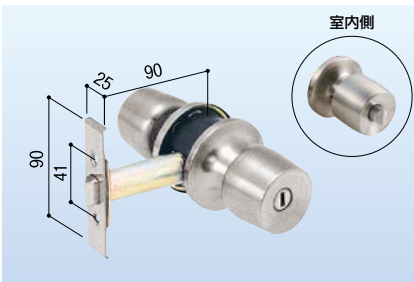

三和／玄関(キー3本付)

L型 IX-107

アルミサッシ取替錠 S-30

683-0242

1セット **11,000円**(税抜き)

●扉厚:25~32mm

※受け金具(ストライク)はついておりません。

トステム／浴室・トイレ(非常開錠付)